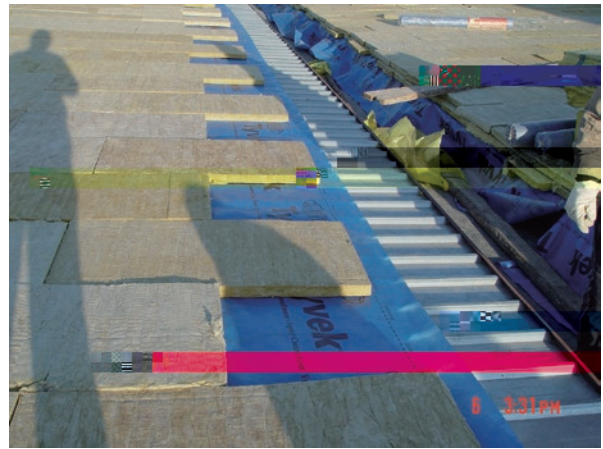

Blue tarp

- •
- •
- •
- •

White tarp

- •
- •
- •
- •